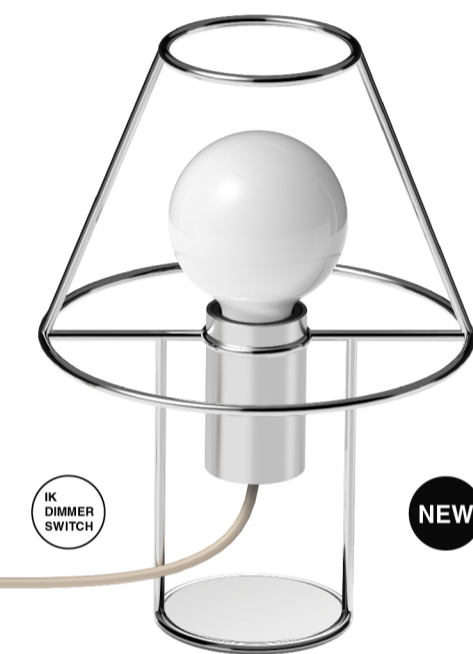

We make light

NEW

NEW

TEACUP-10A stand
220v / E26 / 135 x 90mm / Material : Aluminium + Wood
Cable : 2m / Color : Light Gray