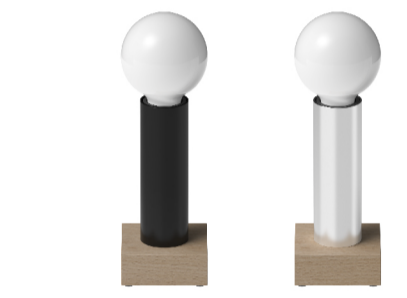

We make light

NEW

NEW

TEACUP-10A stand
220v / E26 / 135 x 90mm / Material : Aluminium + Wood
Cable : 2m / Color : Light Gray

WIRE 2 stand
220v / E26 / 270 x 130 x 330mm
Material : Stainless Steel + Aluminium
Cable : 2m / Color : Khaki

TEACUP-4R stand
220v / E26 / 130 x 130 x 90mm / Material : Aluminium + Wood
Cable : 2m / Color : Ivory

LIGHT HOUSE

일광전구는 기존의 유통에만 집중하던 제조업 중심의 비즈니스 방식에서 소비자 다양한 방법으로 소통하고 조명 문화를 만들 수 있는 라이프스타일 브랜드로의 변화를 진행하고 있습니다. 이곳 개항로는 우리의 비전(Vision)을 실현 할 것만때 공간이며 빛을 주제로 하는 다양한 활동을 진행하는 공간입니다. 라이프하우스는 일광전구의 제품을 직접적으로 홍보하지 않고 조명이 우리 삶에 미치는 긍정적인 영향을 카래라는 공공 공간에서 보여주려 합니다. 라이프하우스에 오셔서 공간 전체를 밝히는 찬양의 빛은 조명등이 아닌 포인트 빛로 적절하게 배치된 조명등으로

공간이 더욱 풍성해질 수 있음을 느끼고 돌아가셨으면 합니다. 일광전구의 다양한 제품과 조명기구를 확인하시고 구입 하실 수 있으며, 전세계의 아이코닉하고 감각적인 조명을 조화롭게 배치하고 소개하는 공간이기도 합니다. 또한 라이프하우스는 커뮤니티에서 높은 인지도와 품질을 가지고 있는 '비로스커피 (비로스타 갈리오)'와의 협업과 지속적인 협력을 통해서 국내 최고 수준의 커피, 음료, 베이커리를 함께 제공하고 있습니다.

라이프하우스 정보
주소 : 인천 중구 경동 63-7
운영시간 : 화~일요일 11:30 ~ 21:30
연락처 : 032-765-1962 / ikh.official@gmail.com
인스타그램 @ikighthouse

제공서비스 : 스페셜티 커피 전문점, 베이커리, 맥주, 무료주차, 일광전구 제품 현장 할인판매

제품라인업

- C 클래식 시리즈 Classic Series
- D 장식용 시리즈 Decorative Series
- E 심파광 시리즈 EL Series
- G 볼 시리즈 Globe Series
- H 할로겐 시리즈 Halogen Series
- I 산업용 시리즈 Industrial Series
- K 크립톤 시리즈 Krypton Series
- L LED 시리즈 LED Series
- M 마스터 시리즈 Master Series
- P 파티 조명 시리즈 Party Light Series
- R 반사형 시리즈 Reflective Series
- ik idea 아이케어 아이디어 시리즈 IK idea
- 인테리어 조명기구 시리즈 IK

www.iklamp.co.kr

일상의 빛나는 순간에
함께하겠습니다.