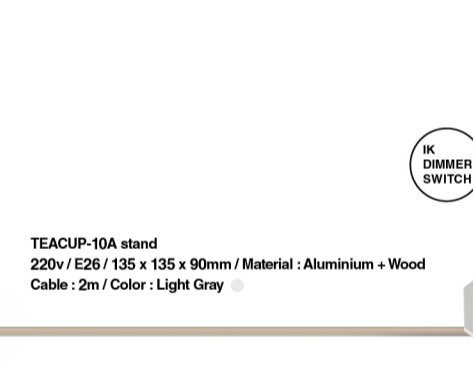

We make light

NEW

NEW

TEACUP-10A stand
220v / E26 / 135 x 90mm / Material : Aluminium + Wood
Cable : 2m / Color : Light Gray