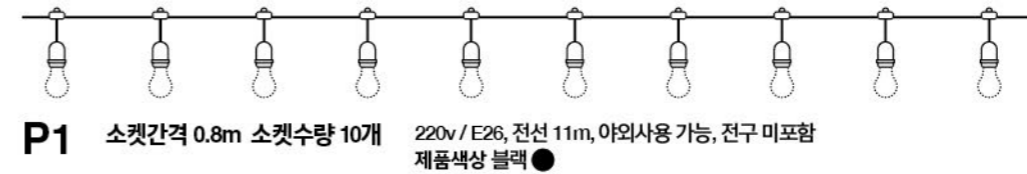

P2 화이트 + LED G50 4W 전구색

소켓 25개

일광전구 파티라이트는 다양한 전구와 조합하여 사용할 수 있습니다. 안전한 설치를 위해 와이어 설치 키트(와이어, 케이블 타이, 와이어 슬리브)를 별도로 구매하실 수 있습니다.

S45 10W	ST55 25W	LED G50 4W	LED G45 0.7W